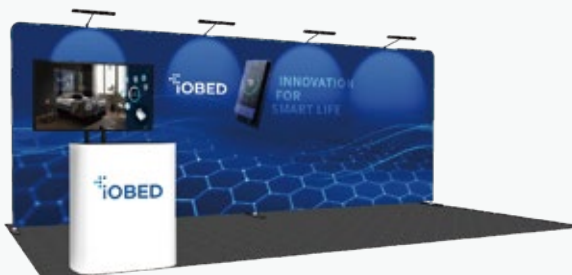

Booth TF-208 / Total : ₩7,240,000