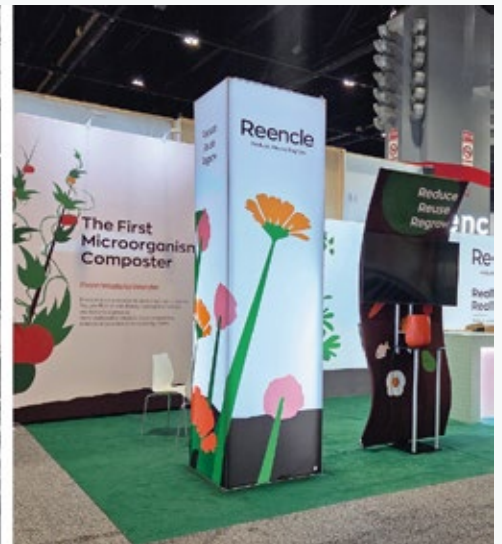

COLUMN SERIES - 컬럼 시리즈

가격문의

Item	Column-H	Column-C	Column-L	Column-Z
Frame Size(mm)	840×2000	1219×1219×3657	800×800×3000	1200×1200×2500
Weight(kg)	11	33.5	20	15
Packing Size(cm)	28×51×88	34×20×128/100×35×35	36.5×36.5×80	37×37×80

제품구성 Component