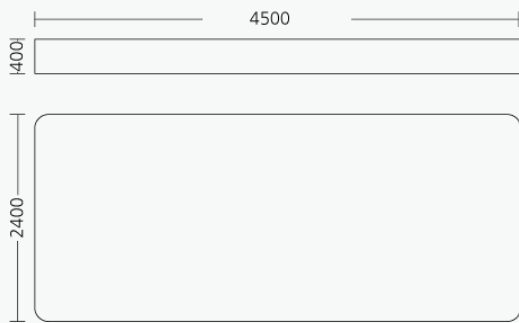

B
4500×2400×400