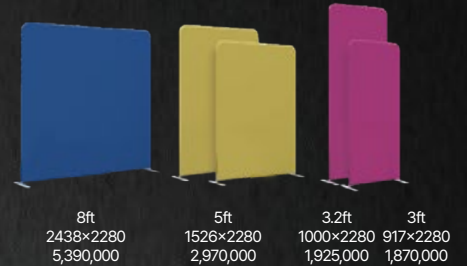

#### 패브릭 그래픽(Twill Fabric)

LED 커튼

43mm 알루미늄 파이프

2.8ft  
850×2000  
₩1,540,000

3ft  
914×2000  
₩1,595,000

# Light Wall Series(56mm)

대형크기의 라이트 월로, 지름 56mm의 견고한 알루미늄 프레임의 LED커튼이 내장,  
그래픽을 보다 화려하고 아름답게 표현할 수 있으며, 설치와 철거 또한 매우 쉽고 간단합니다.  
전용가방은 카운터로 사용할 수 있습니다.

Item	3ft	3.2ft	5ft	8ft	10ft
Frame Size(mm)	917×2280	1000×2800	1526×2280	2438×2280	2975×2280
Weight(kg)	13	13	24	32	41
Packing Size(mm)	530×370×975	530×370×975	530×370×975	530×370×975	530×370×975

\* 판매금액은 프레임+양면인쇄, 부가세 포함 금액입니다.

10ft  
2975×2280  
₩6,050,000

패브릭 그래픽(Twill Fabric)

LED 커튼

56mm 알루미늄 파이프

제공되는 Storage Box는 Counter Table로 활용하실 수 있습니다.

Storage Bag