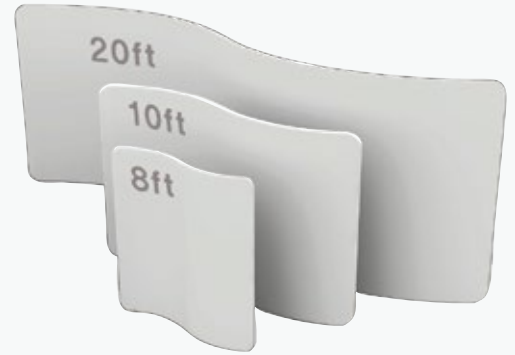

S-SHAPED SERIES - S 웨이프 시리즈

S-Shaped Series

S패브릭 월은 S자 형태로 굽어진 대형 백드롭으로 지지 받침대 없이 세울 수 있으며, 역동적인 그래픽 표현이 가능합니다. 8ft(2438mm), 10ft(2997mm), 20ft(5960mm) 등 기본 크기 이외에 다양한 크기로 제작 가능합니다.

Item	8ft	10ft	20ft
Frame Size(mm)	2438×2280	2997×2280	5960×2280
Weight(kg)	5.8	6.4	11.5
Packing Size(mm)	265×265×740	265×265×870	365×365×800

* 판매금액은 프레임+양면인쇄, 조명별도, 부가세 포함 금액입니다.

8ft 2438×2280   10ft 2997×2280   20ft 6000×2280