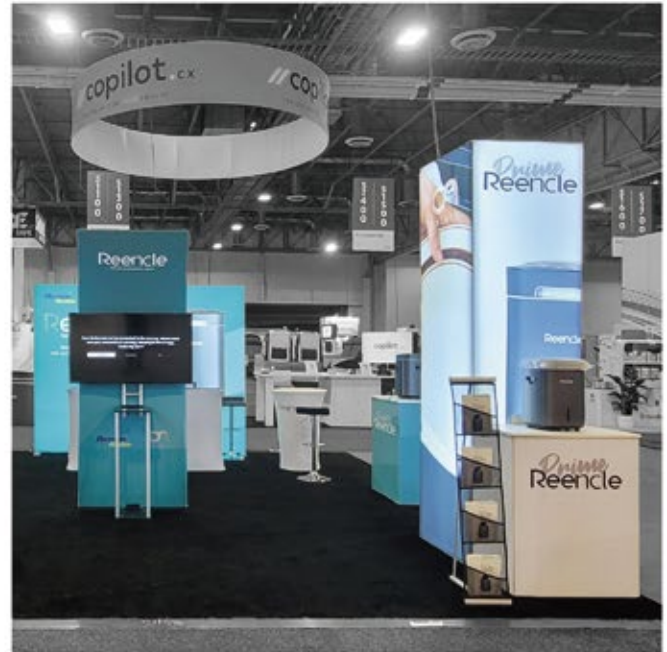

Las-Vegas_CES 2023(한미플렉시블)