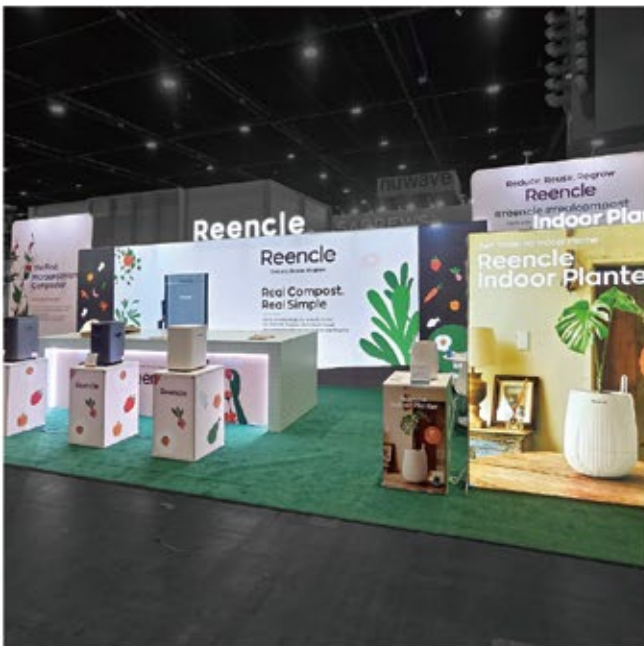

McCormick Chicago_IHS 2026(한미플렉시블)