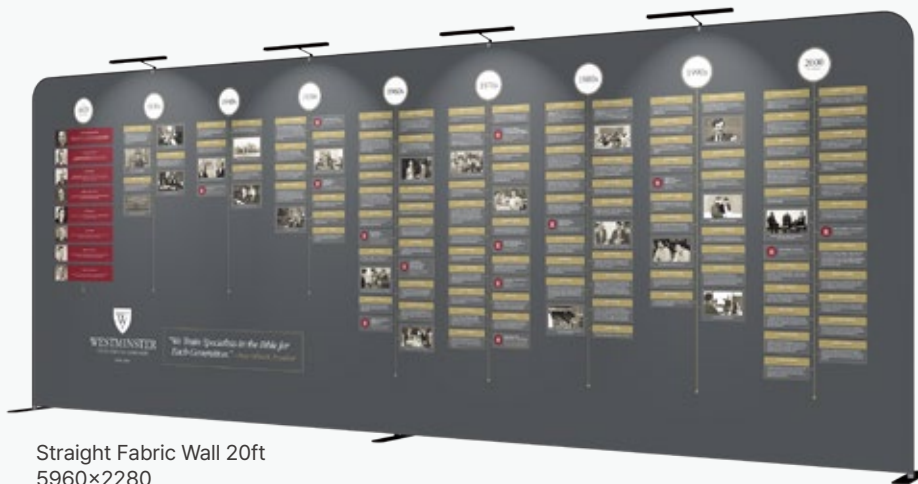

Straight Fabric Wall 20ft
5960×2280
₩3,110,000

제품구성 Component