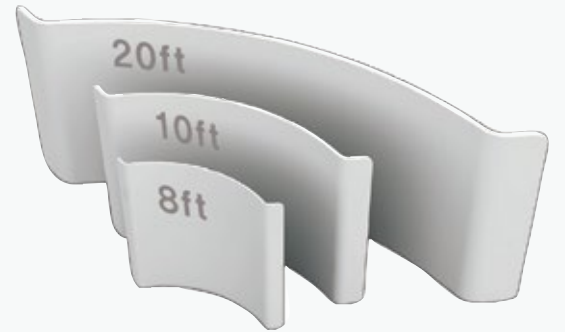

## CURVED Fabric wall series

커브드 패브릭 월 시리즈는 유선형의 아름다운 디자인에 받침대 없이 자유롭게 세우고 이동시킬 수 있는 제품입니다. 8ft(2438mm), 10ft(3000mm), 20ft(5960mm) 등 기본크기 이외에 다양한 크기로 제작 가능합니다.

8ft 2438×2280mm      10ft 3000×2280      20ft 5960×2280