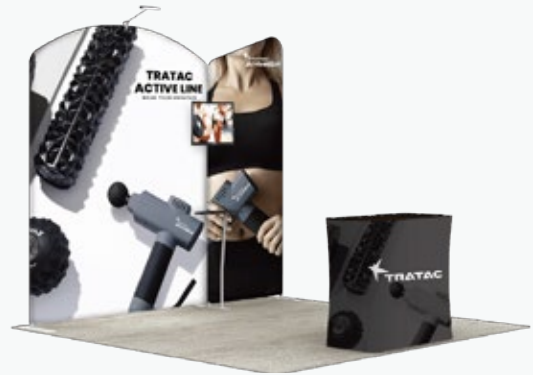

### All In One Solution \_1Booth

3m x 3m(10ft)

소형부스를 위한 디자인 솔루션으로 패브릭월, 카운터와 제품선반 등의 어플리케이션이 결합된 심플하고 독창적인 디자인으로 다양하게 구성됩니다.

\* 금액은 양면출력 + 부가세 포함 금액 입니다.

Booth TF-101 / Total : ₩3,290,000

Booth TF-102 / Total : ₩3,290,000