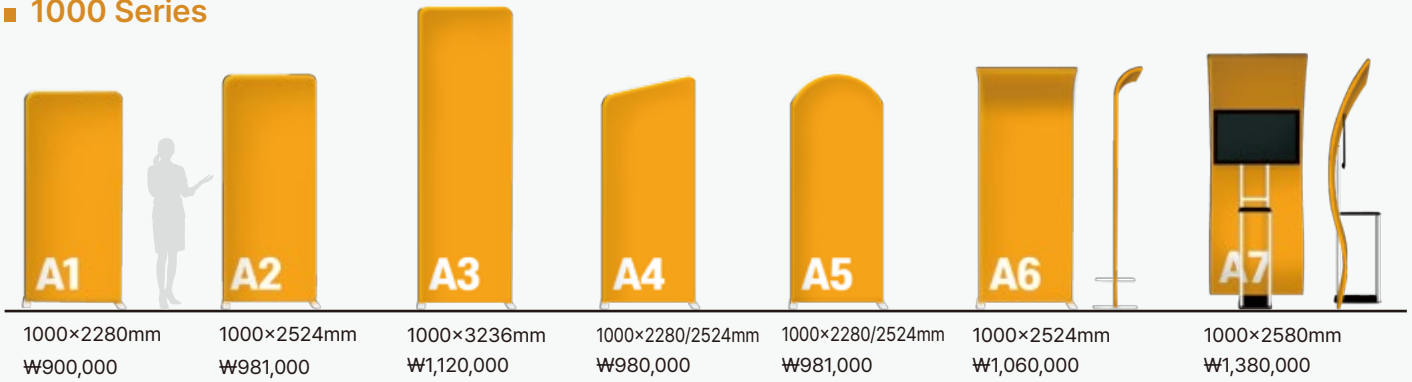

STANDARD BOOTH Fabric wall series

다양한 크기의 제품의 조합으로 부스 크기에 맞는 독창적인 구성이 가능합니다.

* 가격은 프레임+양면인쇄, 조명별도, tv 별도, 부가세 포함 금액입니다.

1000 Series