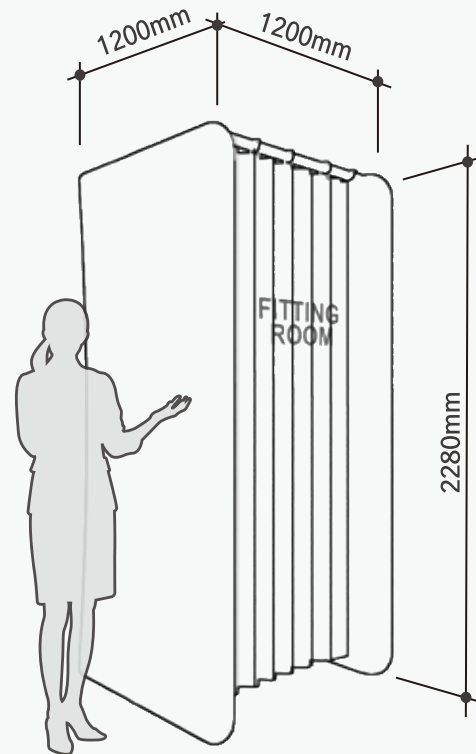

Fitting Room Series

핏팅룸 시리즈는 다양한 형태의 프레임과 그래픽 패브릭으로 제작되고 선반, 조명 등과 같은 어플리케이션을 통해 브랜드 시인성을 확대하는 동시에 편리하고 다양한 부가서비스를 제공합니다. 핏팅룸 시리즈는 리테일샵, 부티크, 팝업 매장 등의 공간에서 고객의 소중한 프라이버시를 제공합니다.

Item	EM-17V5
Frame Size(mm)	1200×1200×2280
Fabric Size(mm)	3200×2280
Packing Size(cm)	26.5×26.5×102

* 판매금액은 프레임+양면인쇄, 조명별도, 부가세 포함 금액입니다.

EM-17V5
1200×1200×2280
₩1,800,000