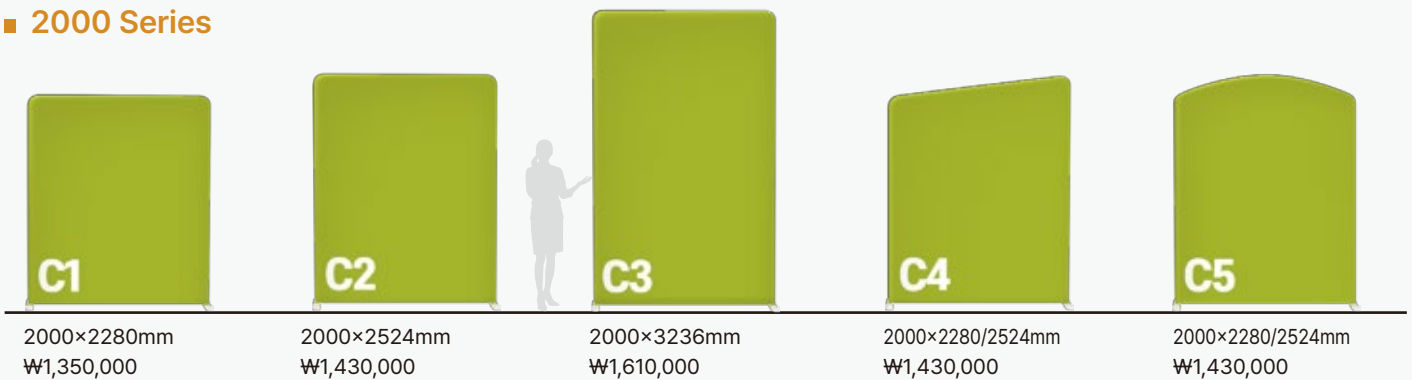

2000 Series