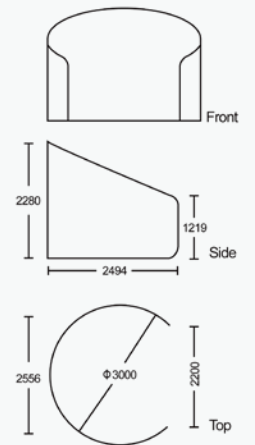

Semi Circle Series

서클 패브릭 월은 전시회나 이벤트 행사에서 독창적인 비주얼 효과를 낼 수 있는 제품으로 다양한 형태의 옵션이 준비되어 있습니다.

Item	A	B	C	D
Frame Size(mm)	2980×2280	3000×2280	6000×2280	3000×2280
Weight(kg)	14	13.85	20	10.5
Packing Size(cm)	26.5×26.5×97	26.5×26.5×80	42×32×133	37.5×37.5×82

* 판매금액은 프레임+양면인쇄, 조명별도, 부가세 포함 금액입니다.

제품구성 Component