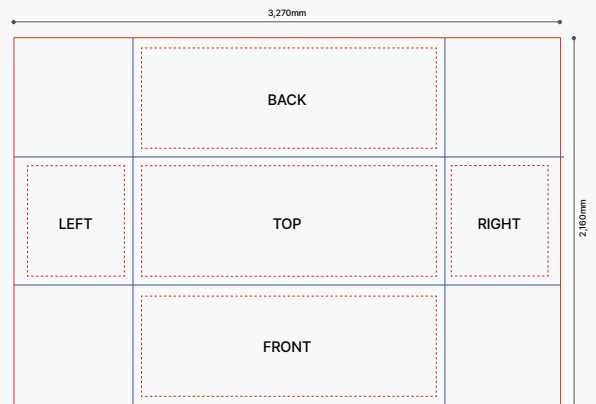

### Table Throw Series (가격 문의)

포터블엑스 테이블스로우 시리즈는 일반적인 형태의 테이블을 고해상도 그래픽 패브릭(텐션패브릭)으로 커버하여 회사 로고나 제품등의 홍보용으로 활용할 수 있습니다. 테이블 하부를 고해상도 그래픽 패브릭(텐션패브릭)으로 커버하여 수납 공간으로도 다양하게 활용할 수 있습니다.

Item	4ft	6ft	8ft
Table Size(mm)	W1220 x D610 x H740	W1830 x D760 x H740	W2420 x D760 x H740
Fabric Price	400,000	500,000	650,000

#### \*테이블 별도, 그래픽 사이즈 별도 문의

6ft 테이블

PE-TT-01

PE-TT-02