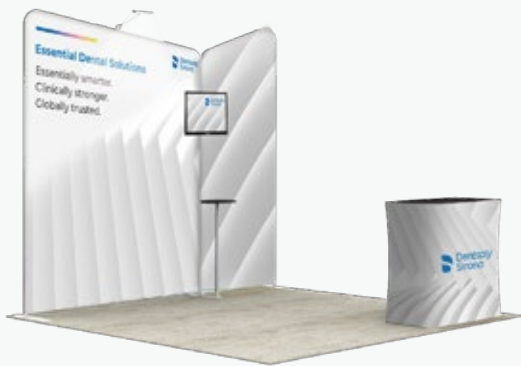

### All In One Solution \_1Booth

3m x 3m(10ft)

소형부스를 위한 디자인 솔루션으로 패브릭월, 카운터와 제품선반 등의 어플리케이션이 결합된 심플하고 독창적인 디자인으로 다양하게 구성됩니다.

\* 금액은 양면출력 + 부가세 포함 금액 입니다.

Booth TF-101 / Total : ₩3,290,000

Booth TF-102 / Total : ₩3,290,000