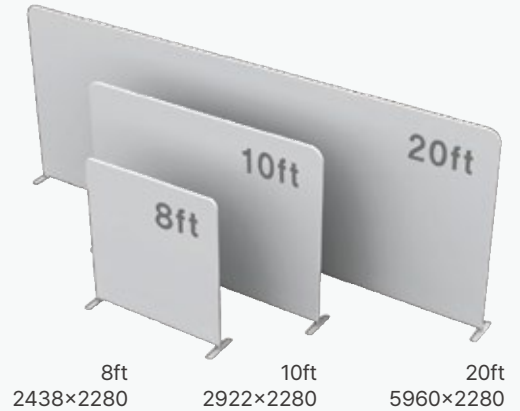

STRAIGHT Fabric wall series

스트레이트 패브릭 월 시리즈는 가장 기본적인 형태의 제품입니다.
8ft(2438mm), 10ft(2922mm), 20ft(5960mm) 등 기본크기 외에
다양한 크기로 주문 제작 가능합니다.

Item	8ft	10ft	20ft
Frame Size(mm)	2438×2280	2922×2280	5960×2280
Weight(kg)	7.5	8.5	12.8
Packing Size(mm)	265×265×740	265×265×740	365×365×740

* 판매금액은 프레임+양면인쇄, 조명별도, 부가세 포함 금액 입니다.

Straight Fabric Wall 8ft
2438×2280
₩1,610,000