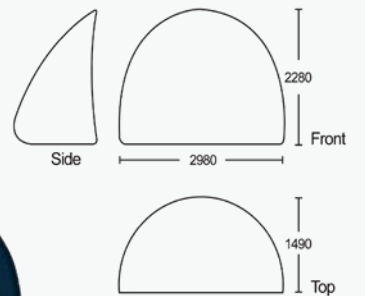

D
3000×2280
₩2,860,000