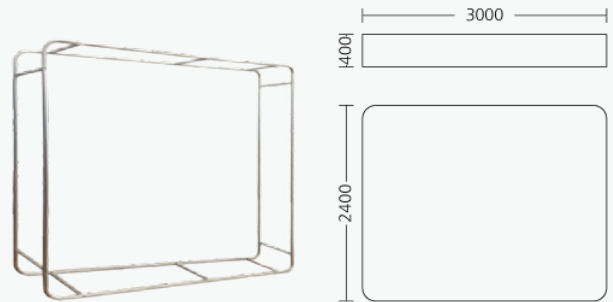

B
4500×2400×400