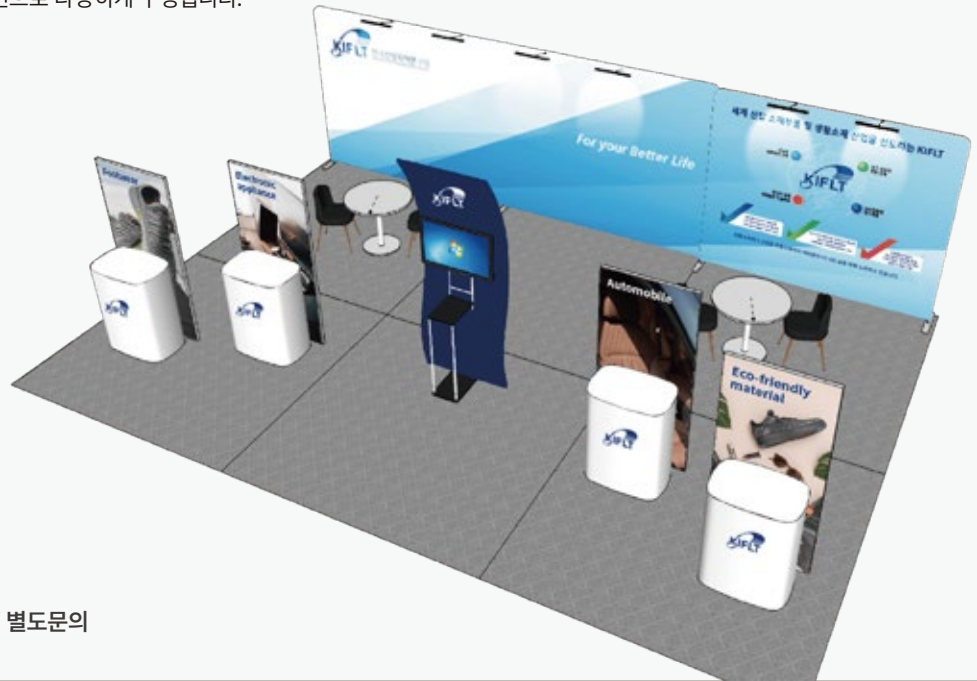

Booth TF-408 / 별도문의

4~6 Booth Solution (6mx3m,6mx6m,9mx3m,9mx6m etc)

중대형부스를 위한 디자인 솔루션으로 패브릭월, 카운터와 제품선반 등의 어플리케이션이 결합된 심플하고 독창적인 디자인으로 다양하게 구성됩니다.

Booth TF-406 / 별도문의