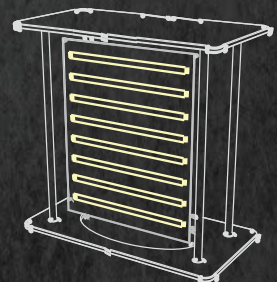

Counter / Display Rack / Display Box

Item	Square B
Frame Size(mm)	1950×520×1000
Weight(kg)	27
Packing Size(cm)	1030×80×560(X2)

* 판매금액은 프레임+인쇄, 부가세 포함 금액입니다.

Light Counter Series

내부의 LED조명으로 그래픽을 보다 독창적이고 화려하게 보일 수 있으며, 집중도를 높일 수 있습니다.

Item	Light Oval	Light Square	RGB Light
Frame Size(mm)	595×395×1010	800×530×1010	1000×520×1000
Weight(kg)	7.5	10.5	10.5
Packing Size(cm)	65×11×45	99×9×61	99×9×61

* 판매금액은 프레임+인쇄, 부가세 포함 금액입니다.

무극성, 방수 LED