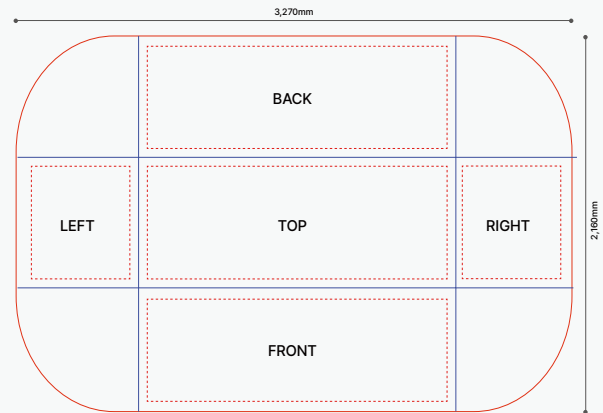

Table Throw Series (가격 문의)

포터블엑스 테이블스로우 시리즈는 일반적인 형태의 테이블을 고해상도 그래픽 패브릭(텐션패브릭)으로 커버하여 회사 로고나 제품등의 홍보용으로 활용할 수 있습니다. 테이블 하부를 고해상도 그래픽 패브릭(텐션패브릭)으로 커버하여 수납 공간으로도 다양하게 활용할 수 있습니다.

Item	4ft	6ft	8ft
Table Size(mm)	W1220 x D610 x H740	W1830 x D760 x H740	W2420 x D760 x H740
Fabric Price	400,000	500,000	650,000

*테이블 별도, 그래픽 사이즈 별도 문의

PE-TT-02