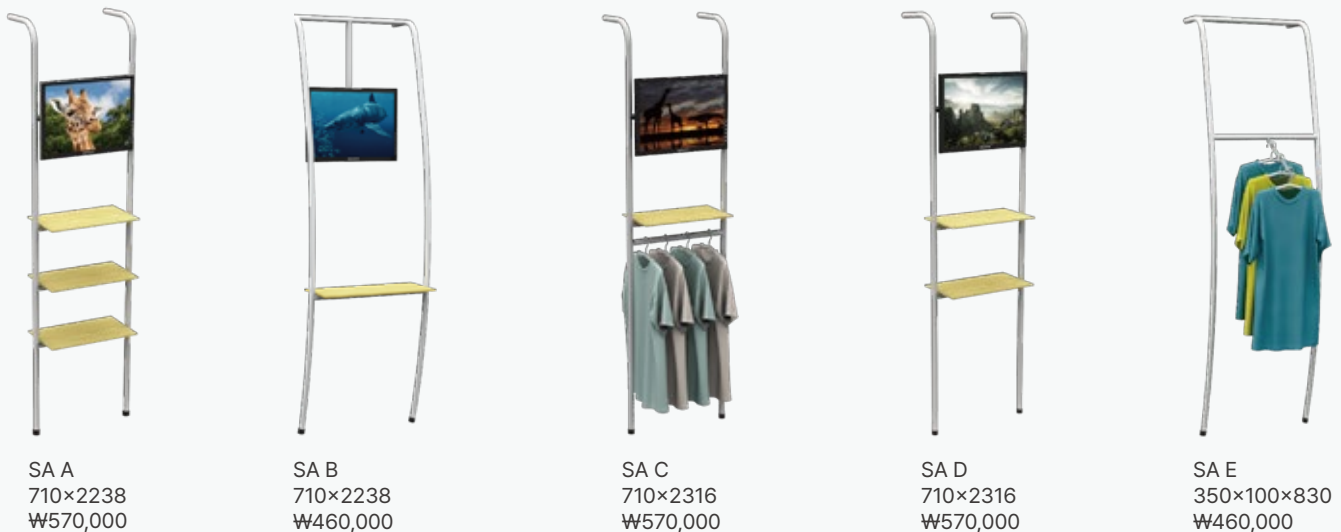

APPLICATION SERIES - 어플리케이션 시리즈

Application Series

패브릭월과 결합해 사용하는 어플리케이션 시리즈는 모니터 거치대, 선반, 행거 등을 조립하여 사용할 수 있어 실용성을 강화합니다. 그 밖에 다양한 디자인 주문이 가능합니다.

Item	G11	G02	G04	G31	G21	G12	G01
Frame Size(mm)	1000×2900	750×2900	750×2900	1500×2900	1200×2900	1000×2900	750×2900
Weight(kg)	15	12	12	13.5	13.5	12.5	12
Packing Size(mm)	365×180×870	265×265×740	365×365×870	265×265×740	265×265×740	265×265×740	265×265×740

* 판매금액은 프레임+양면인쇄, 조명별도, tv 별도, 부가세 포함 금액입니다.

Item	SA A	SA B	SA C	SA D	SA E
Frame Size(mm)	710×2283	710×2283	710×2316	710×2316	710×2283
Weight(kg)	13	9	11.5	11	9
Packing Size(mm)	350×240×830	350×180×830	350×180×830	350×240×830	350×100×830

* 판매금액은 프레임, 조명별도, tv 별도, 부가세 포함 금액입니다.