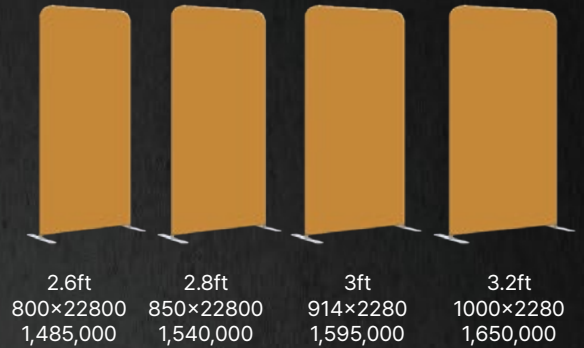

LIGHT WALL SERIES - 라이트 월 시리즈

Light Wall Series(43mm)

지름 43mm의 견고한 알루미늄 프레임의 라이트월은 LED커튼이 내장, 그래픽을 보다 화려하고 아름답게 표현할 수 있습니다. 설치와 운반 또한 매우 쉽고 간편합니다.

Item	2.6ft	2.8ft	3ft	3.2ft
Frame Size(mm)	800×22800	850×22800	914×2280	1000×2280
Weight(kg)	10.5	12	12	12
Packing Size(mm)	265×265×800	265×265×800	265×265×800	265×265×800

* 판매금액은 프레임+양면인쇄, 부가세 포함 금액입니다.