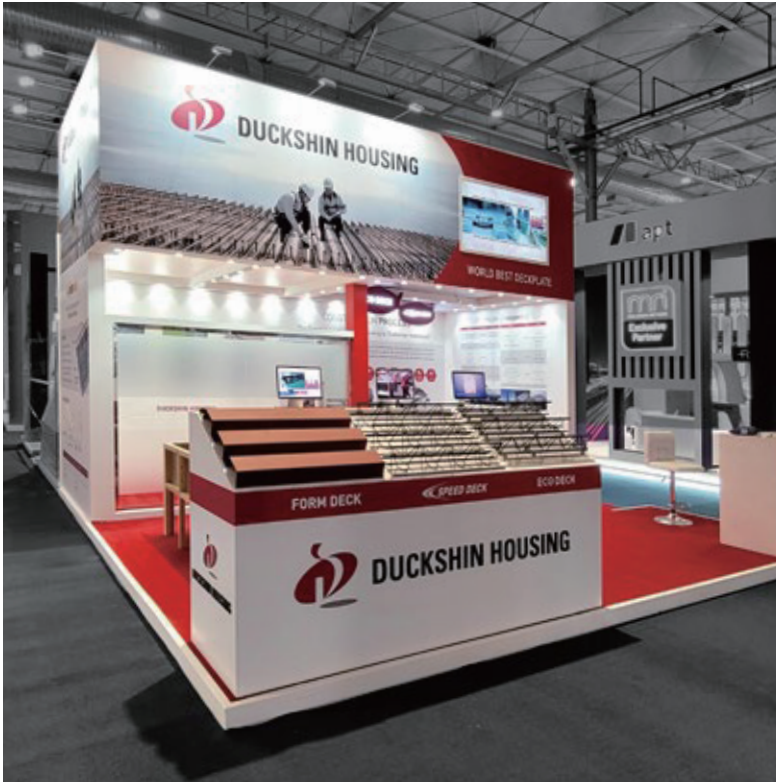

Hybrid Booth

목공 + 포터블 시스템 혼합형

Hybrid 부스는 최소한의 목공 디자인과 포터블 부스 시스템을 결합한 부스 형태로, 기존 목공부스 대비 비용을 절감할 수 있는 효율적인 전시 솔루션입니다.

| HISTORY

- 2026 ● 03 포터블엑스 상암 "넷제로 스튜디오 쇼룸" 오픈
- 2025 ● 11 도쿄 이벤트재팬 2025 부스참가
- 10 코트라 수출바우처 참여 기업 선정
- 08 포터블엑스 빅프레임 특허 출원
- 06 친환경 전시 시스템 개발 사업자 선정 2019~2025 [전시산업 진흥회]
- 07 쿠알라룸푸르 대리점
- 01 도쿄 대리점
- 2024 ● 08 포터블엑스 텐션패브릭 특허 출원
- 04 (주)포터블엑스 "덕은GL메트로시티한강" 본사 이전
- 2019 ● 04 파주출판단지 쇼룸 오픈
- 2018 ● 10 포터블엑스 텐션패브릭 / 빅프레임 상표 등록
- 2016 ● 05 코트라 해외전시 마케팅 수행기관 등록 - 해외전시 마케팅
- 포터블엑스 사이트 오픈 - 제품판매
- 2003 ● 10 포터블엑스 제품 디자인 / 개발

| 특허

10-2025-0111396

10-2024-0113181
제 10-2826697

Custom Booth

기업의 전시 목적과 공간 특성에 맞춰 설계되는 맞춤형으로 대부분 목공으로 제작되는 부스

Saudi Arabia Riyadh_2023 BIG 5 (덕신하우징)

Singapore Expo_2023 Build Tech Asia (덕신하우징)

컨텍스_Seoul Food 2019(Apex Brasil)

Essen_Schweissen und Schneiden 2025(키스웰)

Tokyo Big Sight_2018 JWS (키스웰)

Portable Booth

경량 특수 알루미늄 구조로 제작되어 재사용이 가능한 간편한 휴대형 전시 시스템입니다.

마곡 코엑스_순환경제페스티벌2024(로드투글로벌 상생라운지)

Las-Vegas_CES 2023(한미플렉시블)

킨텍스_Quantum KOREA 2024(관델라)