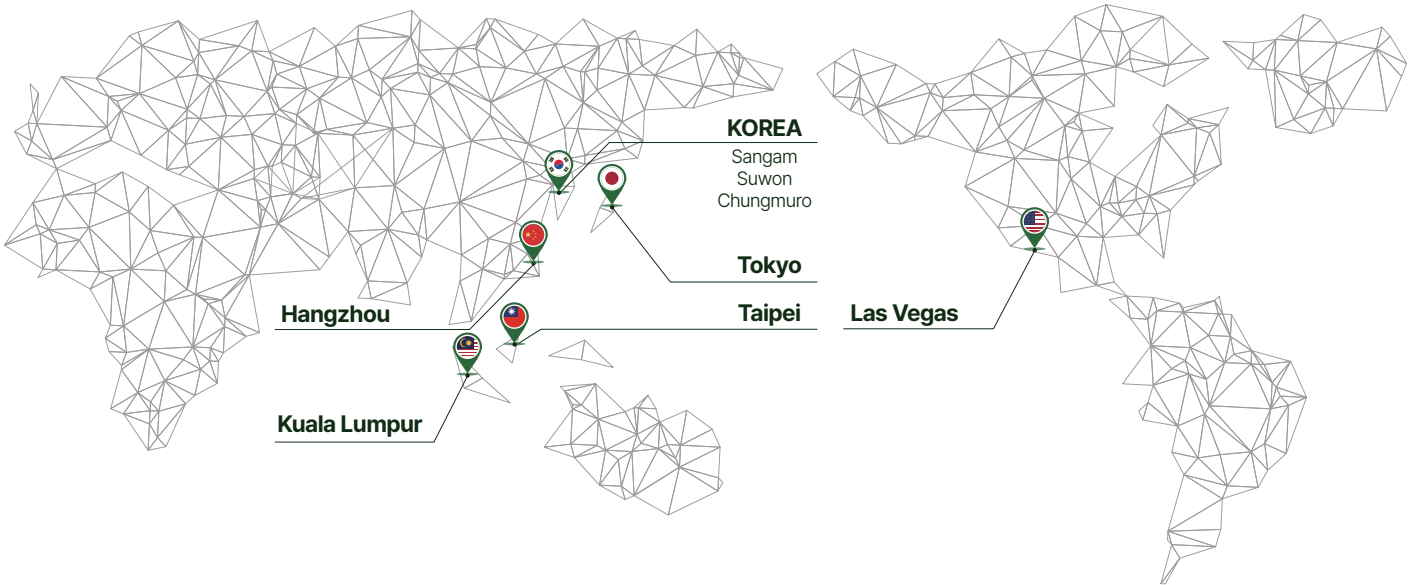

PORTABLE X는 해외 지사 및 협력 네트워크를 운영하고 있습니다.

본 사

| 상암 (10542) 경기도 고양시 덕양구 청초로10 GL 메트로시티 A2-1004 | T.02-3158-4327 | F.02-3158-4328

국내지사

| SHOW ROOM_상암 (10542) 경기도 고양시 덕양구 청초로10 GL 메트로시티 A2-1105
 | 수원 지사 (16441) 수원시 팔달구 동말로 77번길 1 남경빌딩 5F | T.010-2256-3901
 | 충무로 지사 (04627) 서울특별시 중구 퇴계로 30길 10 2F | T.010-2296-5956