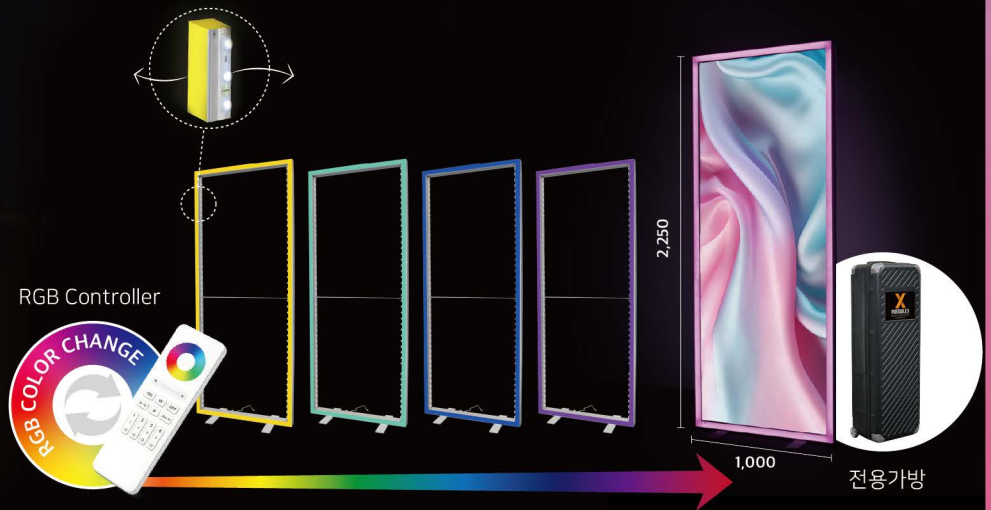

쇼룸

LIGHT FRAME RGB

라이트 프레임 RGB는 프레임 컬러를 다양하게 변화시켜 공간에 역동적인 분위기와 차별화된 시각 효과를 제공합니다.

프레임	특징	사이즈	전력/전압	무게

portablex.contact@gmail.com

문의전화 | 02.3158.4327

본사

상암 (10542) 경기도 고양시 덕양구 청초로10 GL 메트로시티 A2-1004 | F.02-3158-4328