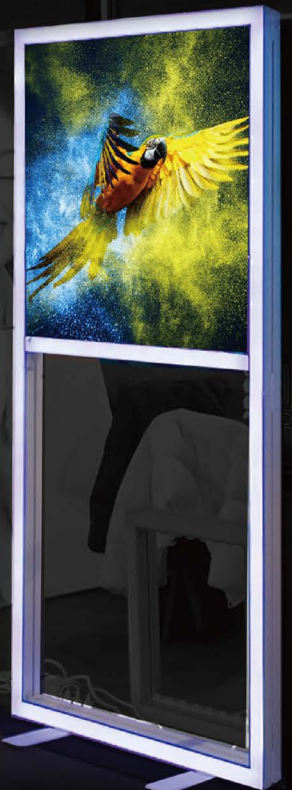

New Product

HOME PAGE

PORTFOLIO

by **PORTABLE X**[®]
www.portableex.com

RGB Mood Lighting Portable Media Frame

LIGHT FRAME RGB

RGB Color

포터블엑스의 LIGHT FRAME RGB는 리모컨으로 컬러변경이 가능한 LED Light가 적용 되어 전시 및 행사장에서 고객의 눈길을 잡을 수 있습니다. 쇼룸, 포토존, 브랜드 공간, 전시부스, 팝업스토어, 쇼룸 등 다양한 환경에서 감각적인 분위기 연출이 가능합니다.

간편한
설치와 해체

아름답고
선명한 그래픽

여러 번
재사용 가능

편리한
휴대성/이동성

PORTABLE X

PORTABLE X
www.portableex.com

포터블엑스는
반복 재사용이 가능한 휴대용 조명부스로
전시 폐기물을 줄이고, 탄소배출을 80% 이상 절감해
전시 경쟁력과 ESG 경영을 강화합니다.
특정부스 대비 탄소배출량이 98% 감축됩니다.

Trade Show

쇼룸

LIGHT FRAME RGB

라이트 프레임 RGB는 프레임 컬러를 다양하게 변화시켜 공간에 역동적인 분위기와 차별화된 시각 효과를 제공합니다.

프레임	특징	사이즈	전력/전압	무게

portablex.contact@gmail.com

문의전화 | 02.3158.4327

본사

상암 (10542) 경기도 고양시 덕양구 청초로10 GL 메트로시티 A2-1004 | F.02-3158-4328