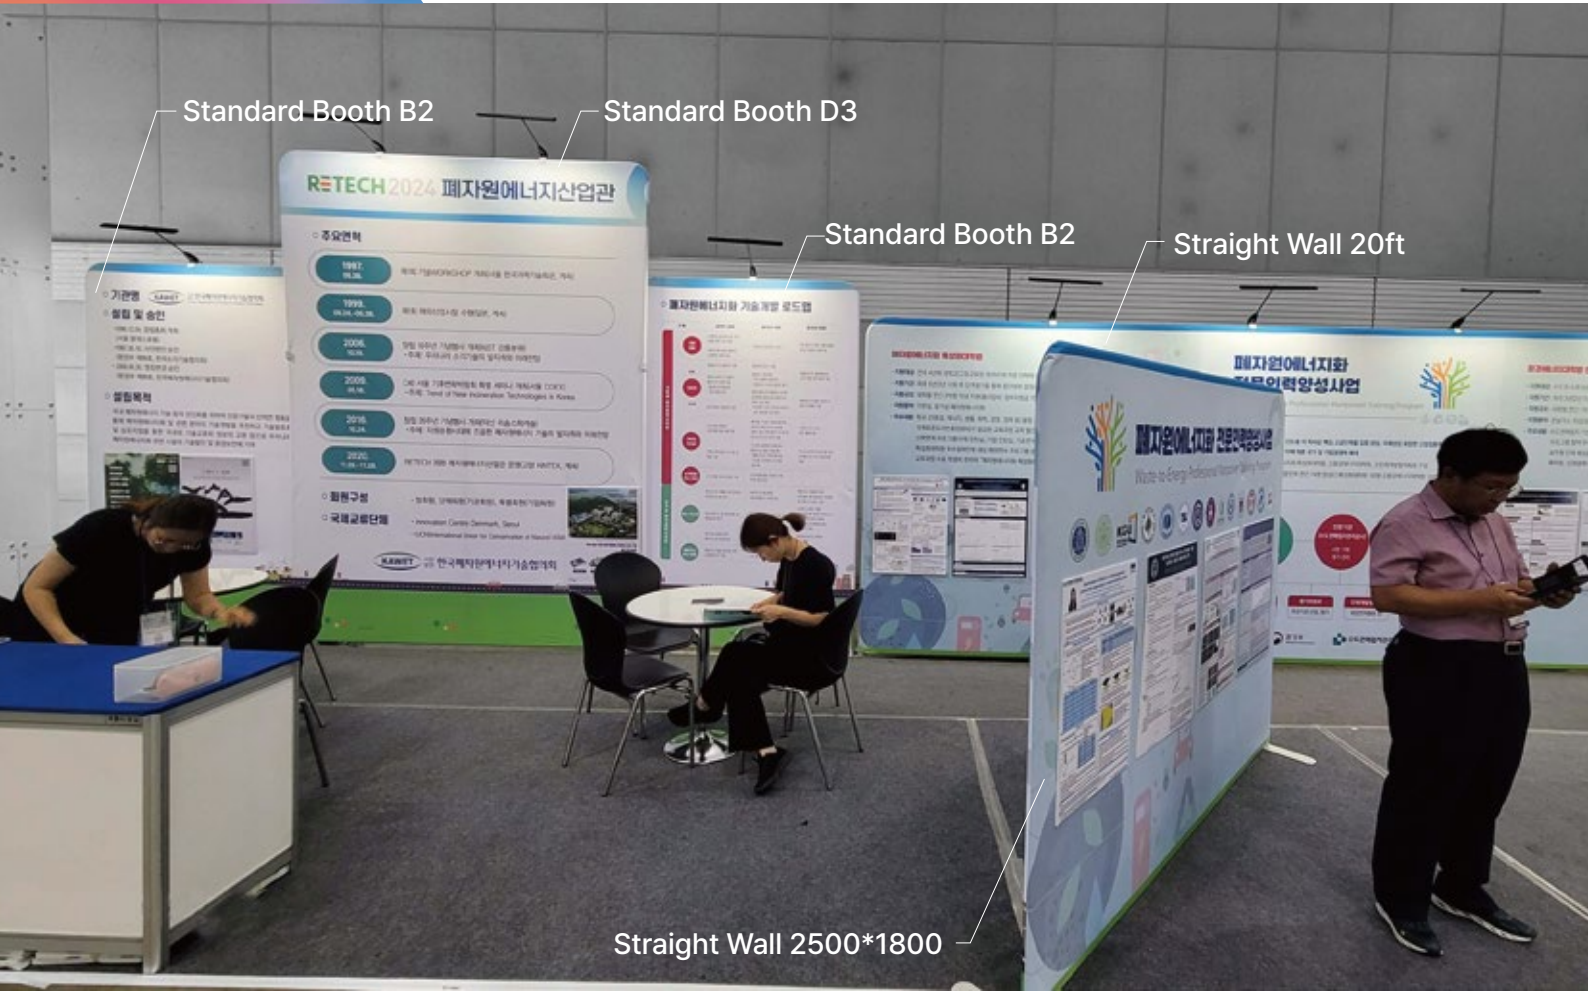

Standard Booth B2

Standard Booth D3

Standard Booth B2

Straight Wall 20ft

Straight Wall 2500*1800