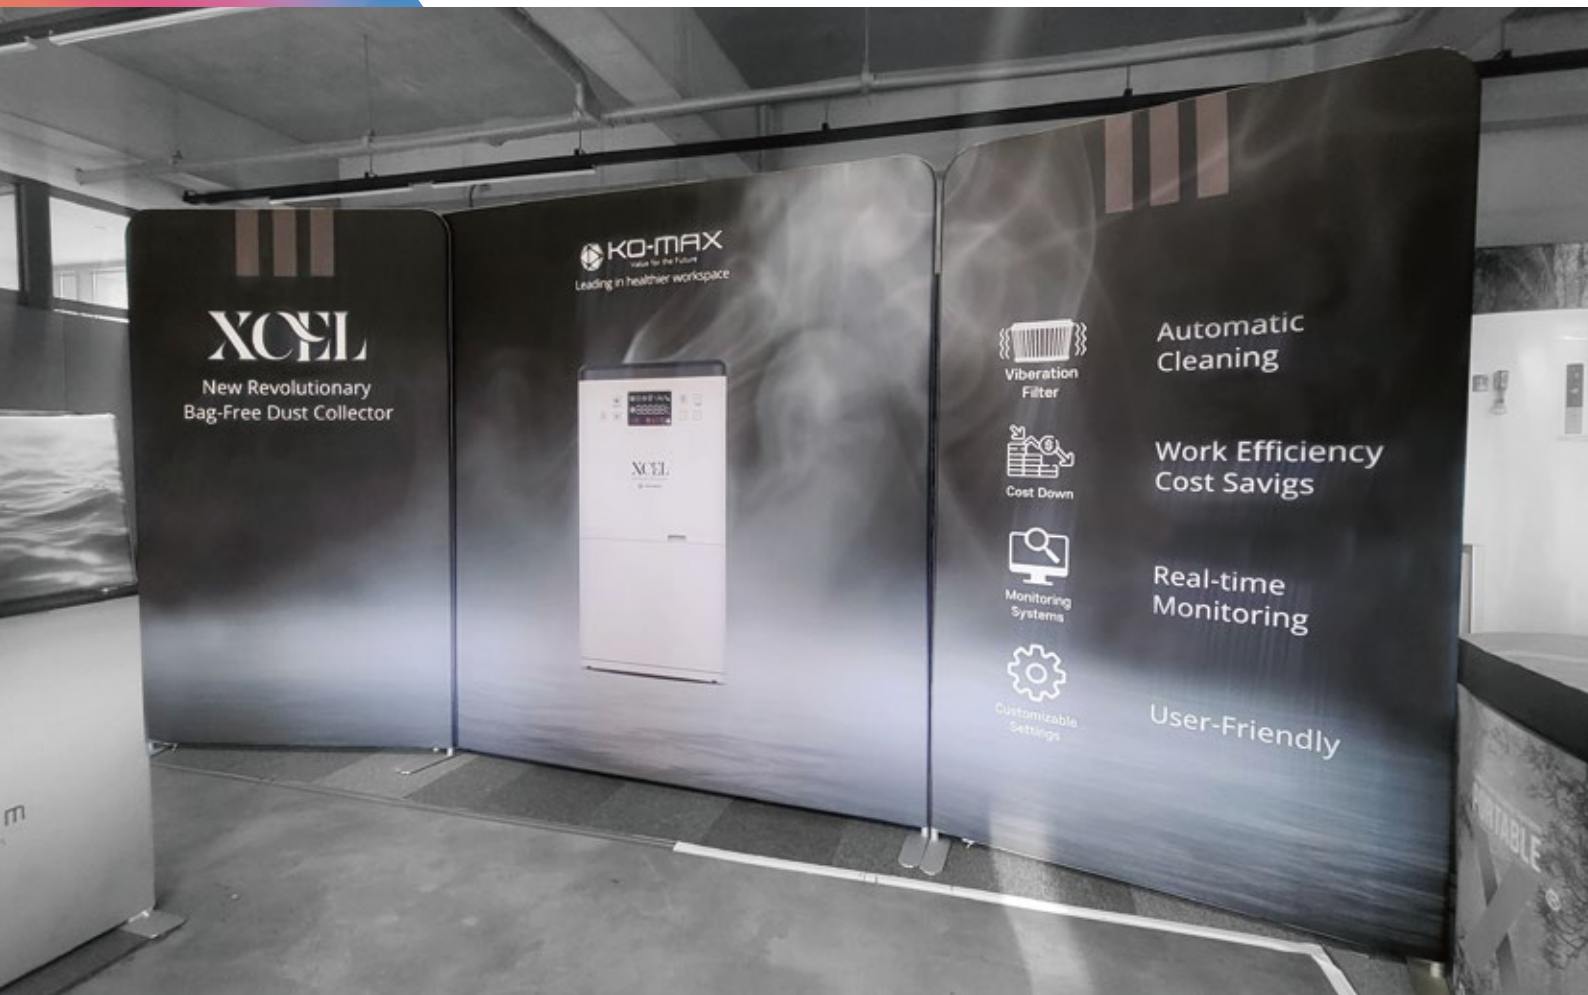

현재 유럽, 미국 등 선진국에서 다양하게 쓰여지고 있으며, 특히 패브릭(Fabric)에 전사(Dye-sublimation) 방식의 프린팅으로 **세계 최고의 그래픽** 표현을 구현합니다.

버려지는 패브릭 그래픽은 업사이클 에코백으로 재탄생 됩니다.

Standard Booth B1

Straight Wall 10ft

Standard Booth B1

Oval Display Rack