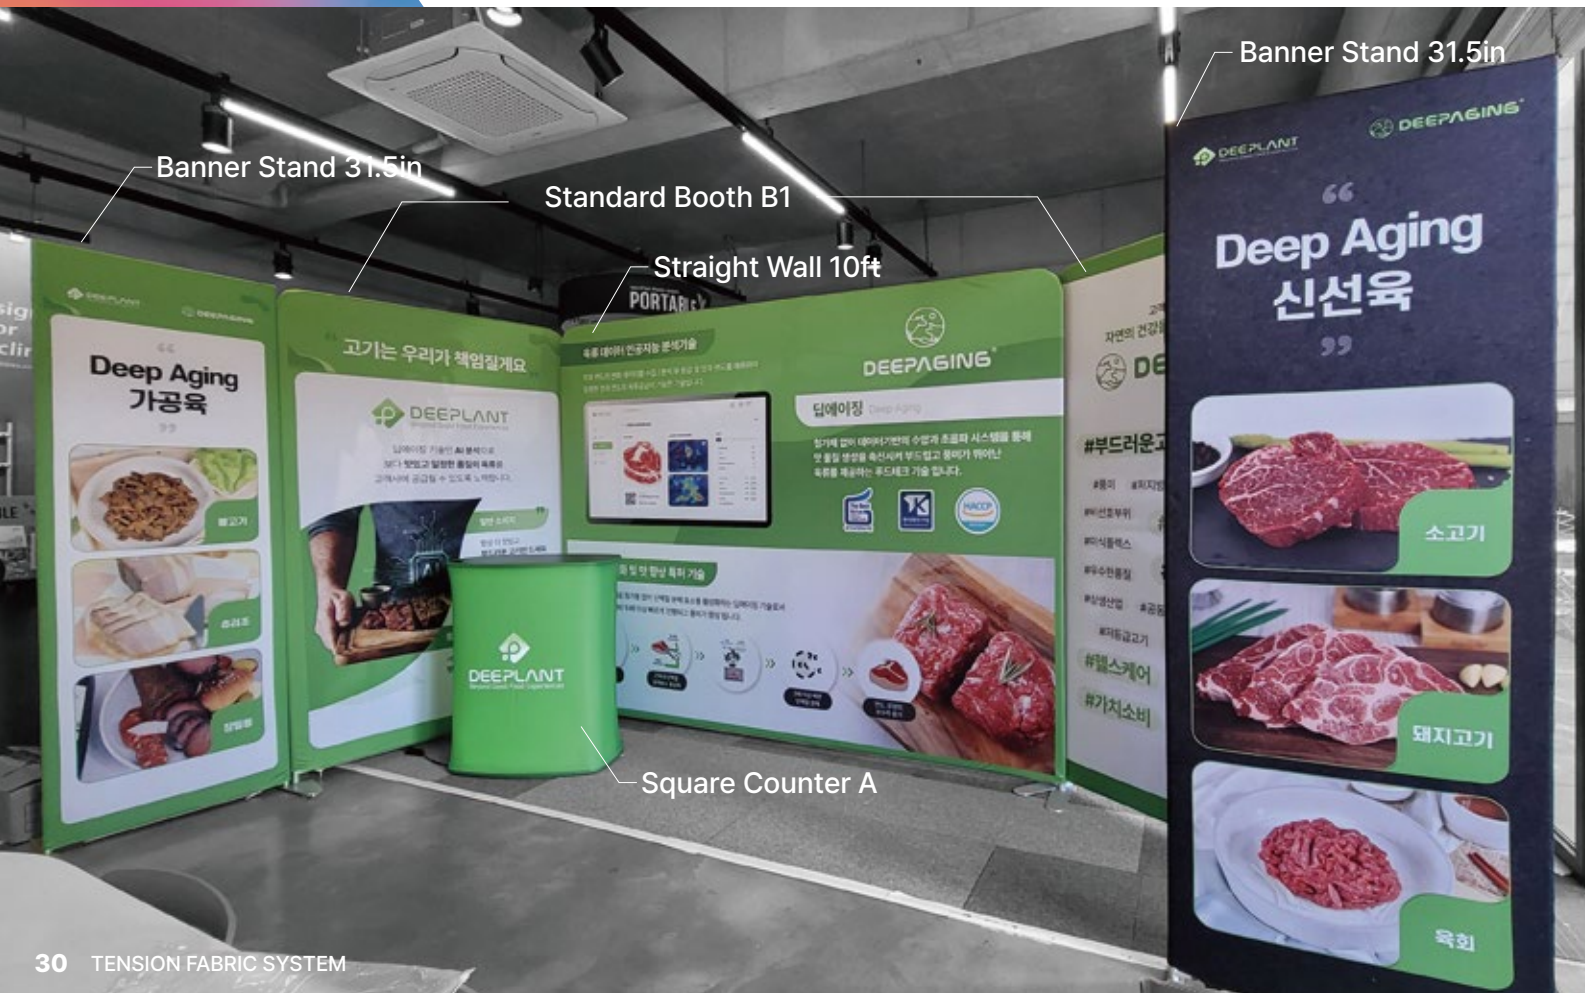

현재 유럽, 미국 등 선진국에서 다양하게 쓰여지고 있으며, 특히 패브릭(Fabric)에 전사(Dye-sublimation) 방식의 프린팅으로 **세계 최고의 그래픽** 표현을 구현합니다.

버려지는 패브릭 그래픽은 업사이클 에코백으로 재탄생 됩니다.

Standard Booth B1

Straight Wall 10ft

Standard Booth B1

Oval Display Rack