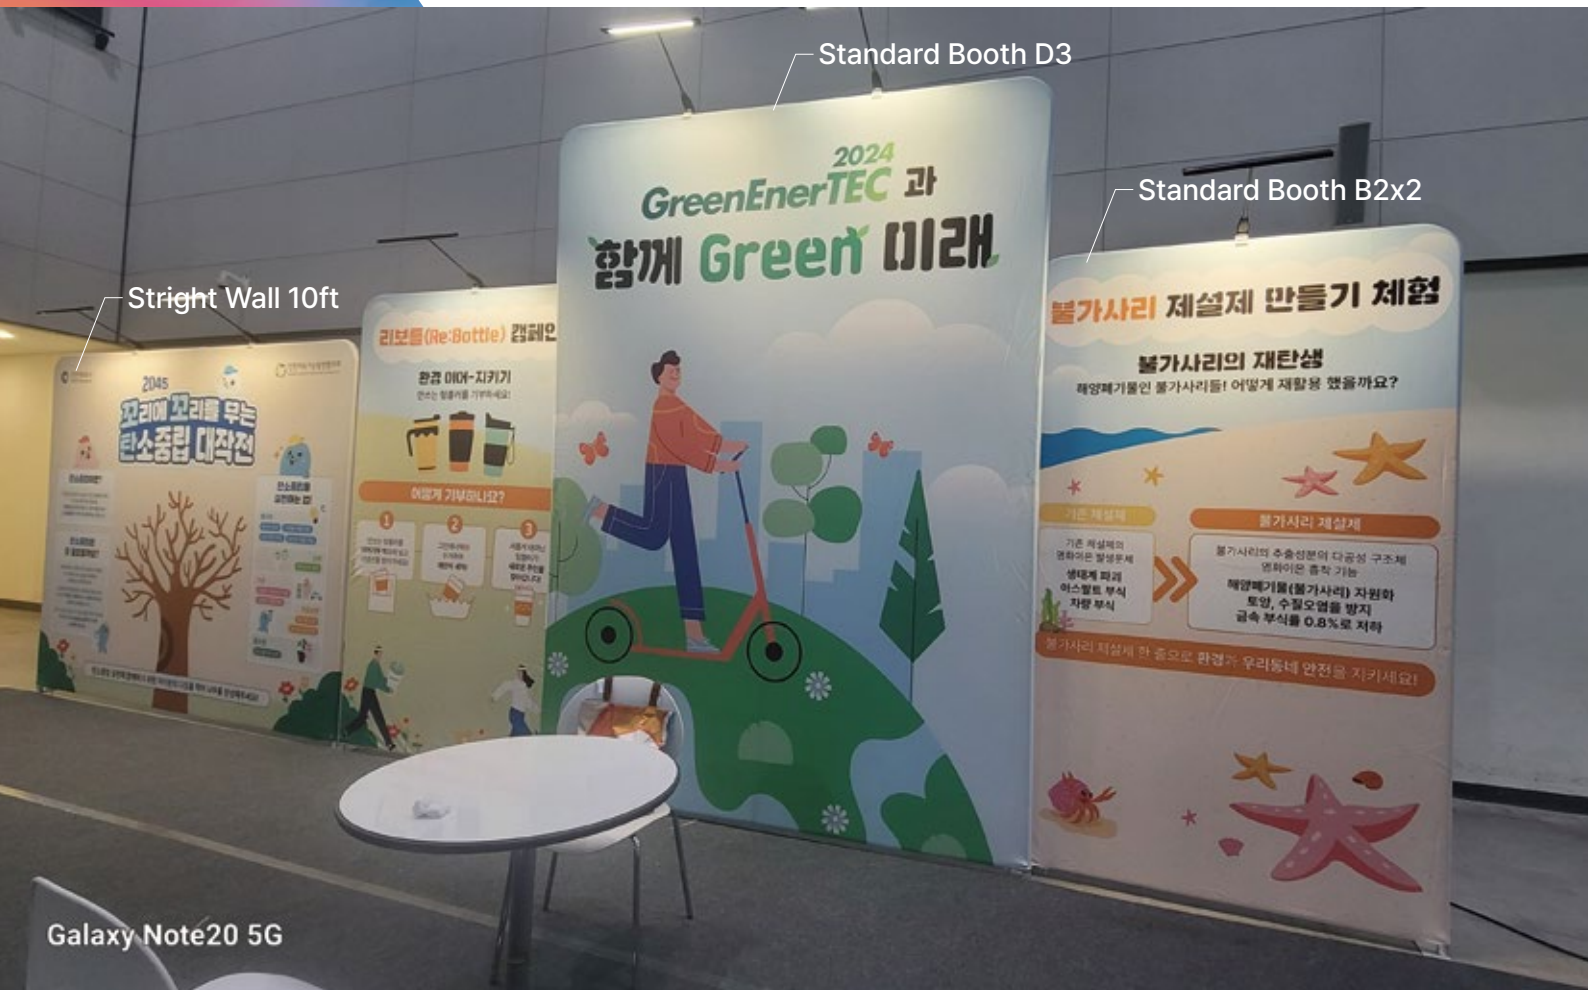

56mm Light Wall 10ft X2

PORTABLE

Fitterest

Design for recycling

3 Booth

그린에너지 2024 \_ 에코체험부스  
in 송도 컨벤시아

Straight Wall 10ft X1, Standard Booth B2 X2, Standard Booth D3 X1

4 Booth

2024 그린에너지 \_ ACI 전시장 in 송도 컨벤시아

C Fabric Wall, Square Counter B

Standard Booth B2

Standard Booth D3

Standard Booth B2

Straight Wall 20ft

Straight Wall 2500\*1800

Straight Wall 2500\*1800