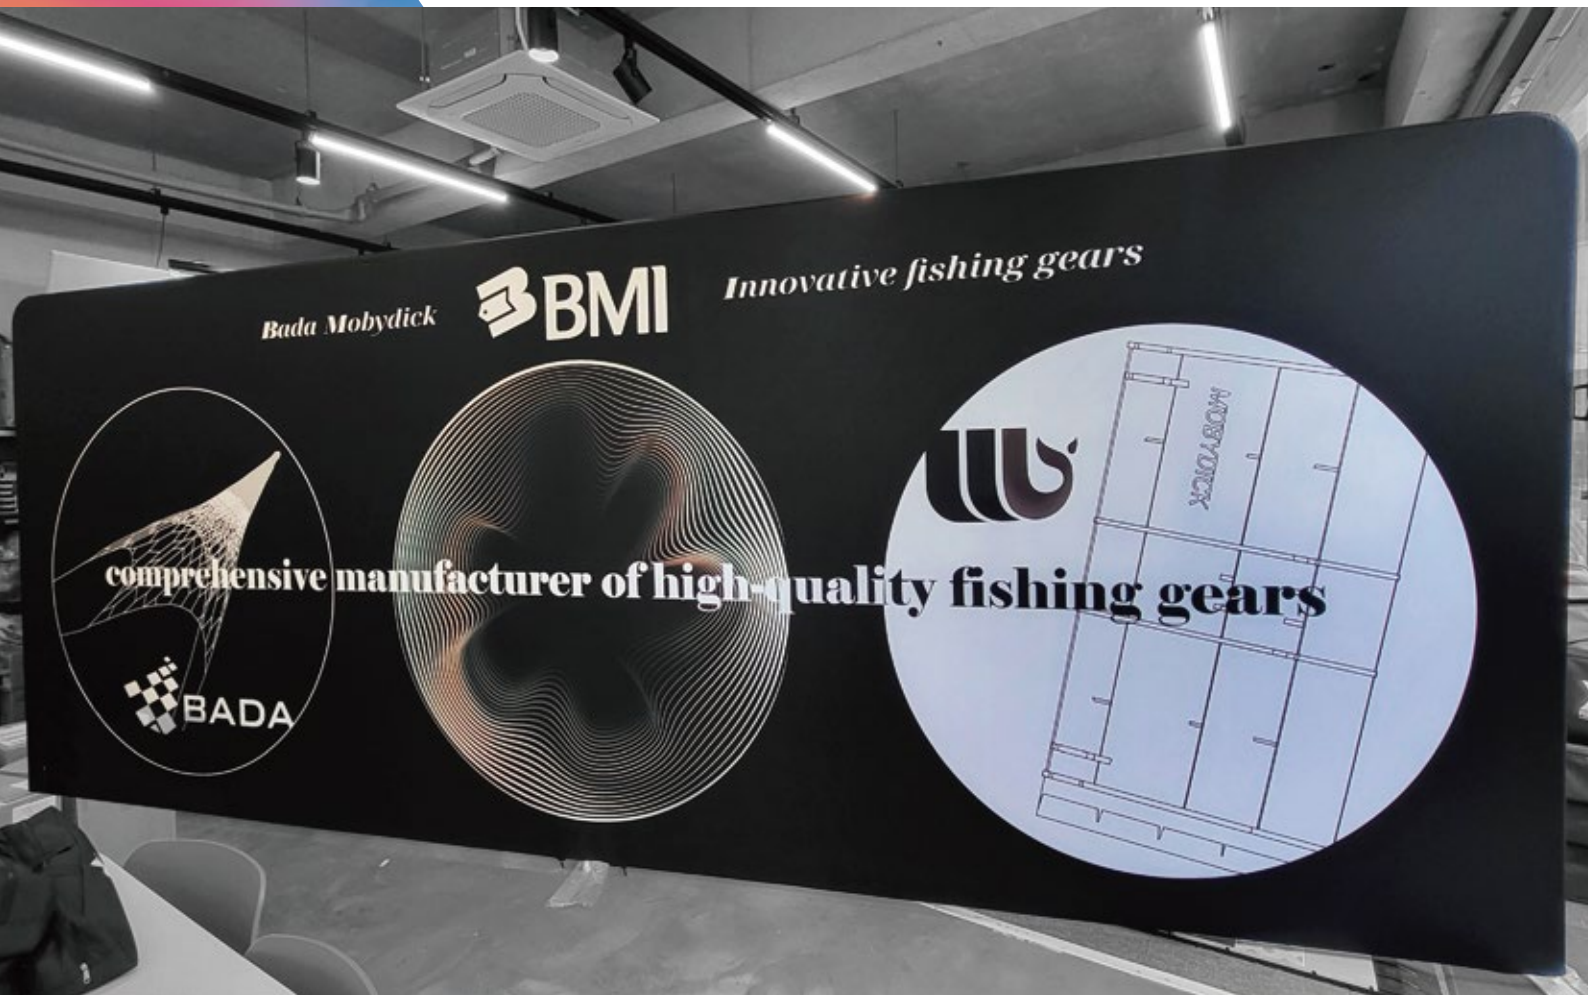

현재 유럽, 미국 등 선진국에서 다양하게 쓰여지고 있으며, 특히 패브릭(Fabric)에 전사(Dye-sublimation) 방식의 프린팅으로 **세계 최고의 그래픽** 표현을 구현합니다.

버려지는 패브릭 그래픽은 업사이클 에코백으로 재탄생 됩니다.

Standard Booth B1

Straight Wall 10ft

Standard Booth B1

Oval Display Rack