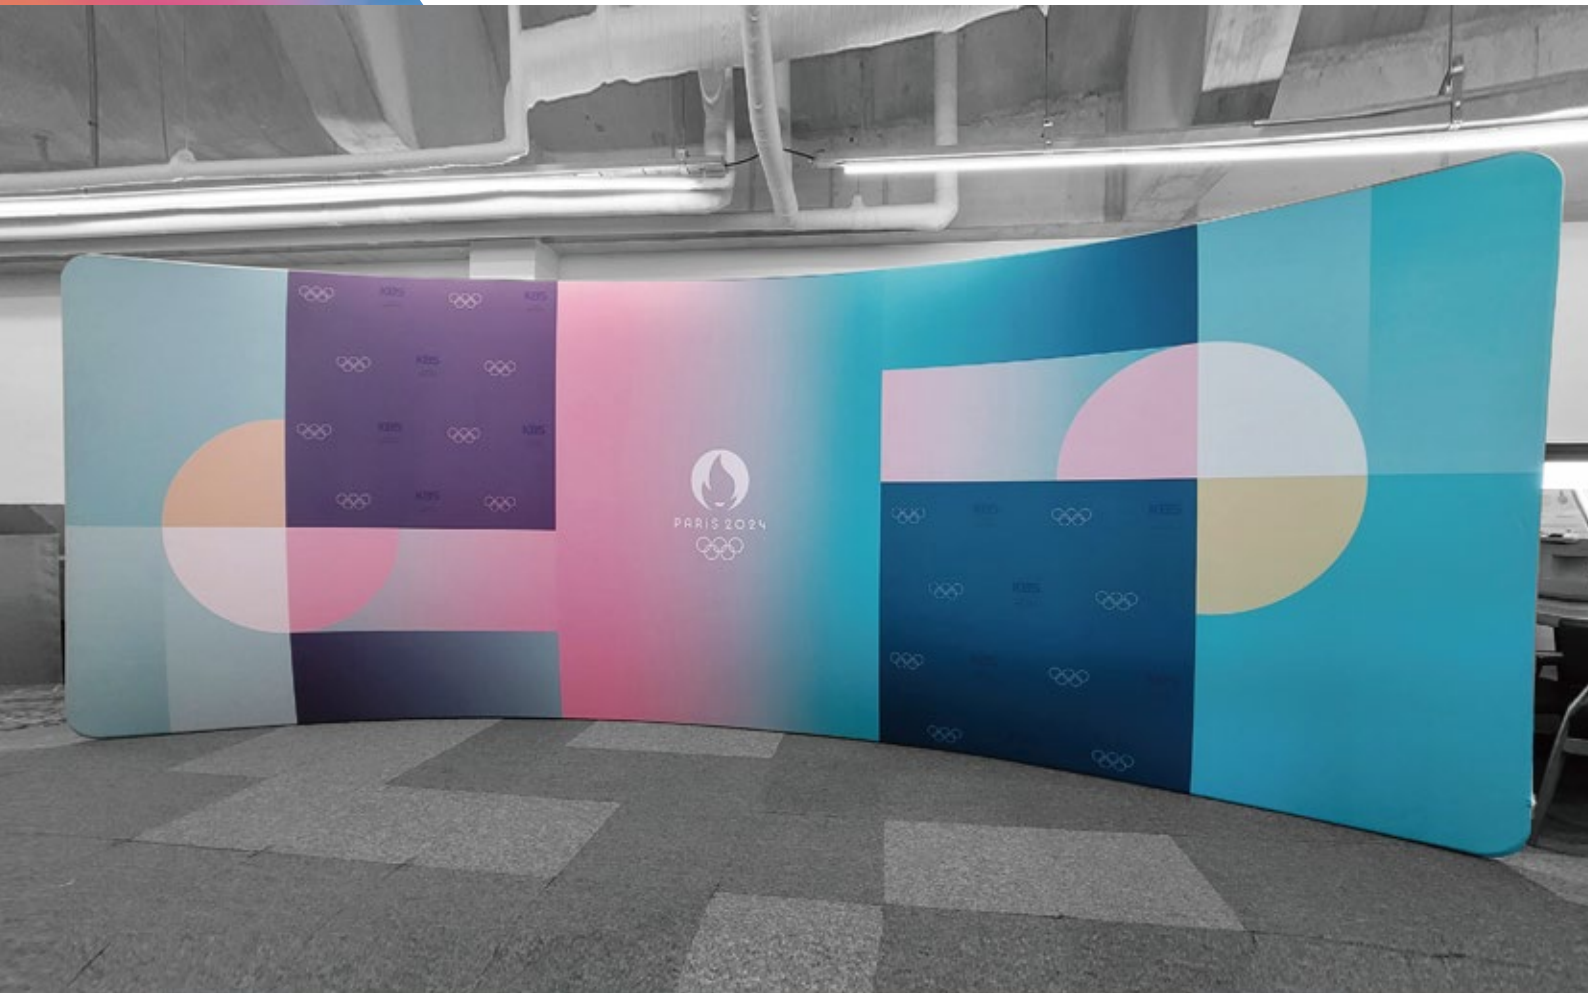

현재 유럽, 미국 등 선진국에서 다양하게 쓰여지고 있으며, 특히 패브릭(Fabric)에 전사(Dye-sublimation) 방식의 프린팅으로 **세계 최고의 그래픽** 표현을 구현합니다.

버려지는 패브릭 그래픽은 업사이클 에코백으로 재탄생 됩니다.

Standard Booth B1

Straight Wall 10ft

Standard Booth B1

Oval Display Rack